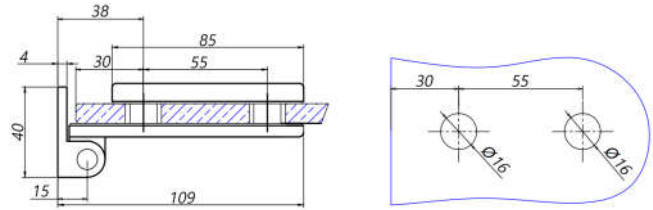

INH-K804-854

Петля (85-4 SSS) на коробку, нерж. сталь матовая