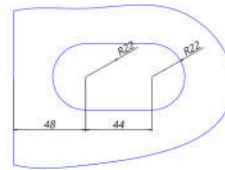

Фурнитура для
межкомнатных дверей

INH-K804-850

Защелка сантехническая (85 SSS) с нажимной ручкой с притвором, язычок переворачивается, нерж. сталь матовая

INH-K804-851

Защелка сантехническая (85 AL) с нажимной ручкой с притвором, язычок переворачивается, Анод. алюминий