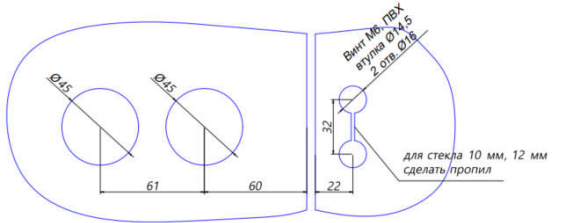

INH-K804-872

Ответная часть (87-3 SSS) на стекло, нерж. сталь матовая

INH-K804-873

Ответная часть (87-3 AL) на стекло, Анодированный алюминий

INH-K804-876

Ответная часть (87-6 SSS) на стену, нерж. сталь шлифованная