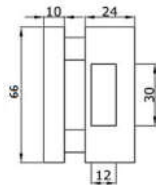

INH-K804-871

Замок (87 AL) с нажимной ручкой, притвором, Анодированный алюминий

INH-K804-862

Ответная часть (86-3 SSS) на стекло, нерж. сталь матовая

INH-K804-863

Ответная часть (86-3 AL) на стекло, Анодированный алюминий