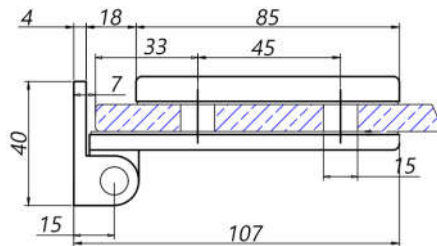

Петля (86-5 SSS) на коробку, нерж. сталь матовая

INH-K804-865

Петля (86-5 AL) на коробку, Анодированный алюминий

INH-K804-874

Петля (87-4 SNP) AL под нерж. сталь

INH-K804-875

Петля (87-4 AL) Анодированный алюминий

INH-K804-866

Петля (85-4 SNP) на коробку, AL под нерж. сталь

INH-K804-867

Петля (85-4 AL) на коробку, Анодированный алюминий

INH-K804-801

Комплект (801 AL) L-обр... дверной коробки с уплотнителем и уголками. 2300+2300+1300, Анодированный алюминий