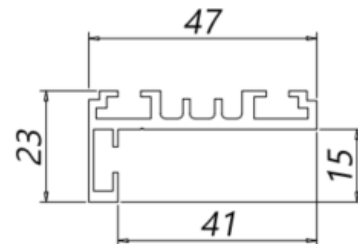

Петля (86-5 SSS) на коробку, нерж. сталь матовая

INH-K804-865

Петля (86-5 AL) на коробку, Анодированный алюминий

INH-K804-874

Петля (87-4 SNP) AL под нерж. сталь

INH-K804-875

Петля (87-4 AL) Анодированный алюминий

INH-K804-866

Петля (85-4 SNP) на коробку, AL под нерж. сталь

INH-K804-867

Петля (85-4 AL) на коробку, Анодированный алюминий

INH-K804-801

Комплект (801 AL) L-обр... дверной коробки с уплотнителем и уголками. 2300+2300+1300, Анодированный алюминий

INH-K804-802

Комплект (802 AL) Z-обр... дверной коробки с уплотнителем и уголками. 2300+2300+1300, Анодированный алюминий

INH-K804-013

Замок (013 SSS) с нажимной ручкой и ответной частью на стекло, нерж. сталь матовая