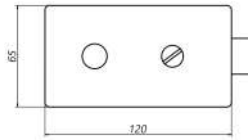

Фурнитура для
межкомнатных дверей

INH-K804-850

Защелка сантехническая (85 SSS) с нажимной ручкой с притвором, язычок переворачивается, нерж. сталь матовая

INH-K804-851

Защелка сантехническая (85 AL) с нажимной ручкой с притвором, язычок переворачивается, Анод. алюминий