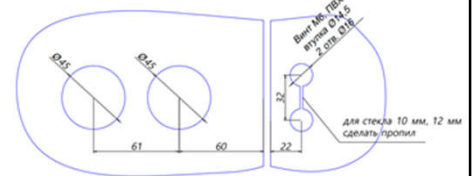

INH-K804-860

Замок (86 SSS) с нажимной ручкой, притвором, нерж. сталь матовая