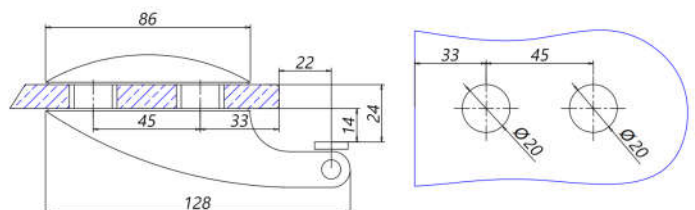

Петля (86-5 SSS) на коробку, нерж. сталь матовая

INH-K804-865

Петля (86-5 AL) на коробку, Анодированный алюминий

INH-K804-874

Петля (87-4 SNP) AL под нерж. сталь

INH-K804-875

Петля (87-4 AL) Анодированный алюминий