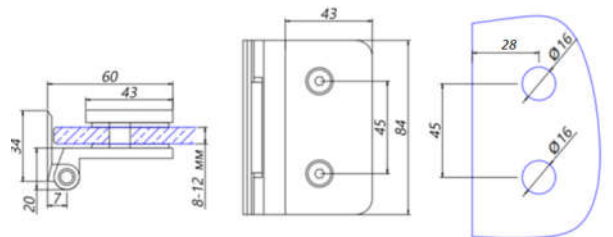

INH-K804-865

Петля (86-5 AL) на коробку, Анодированный алюминий