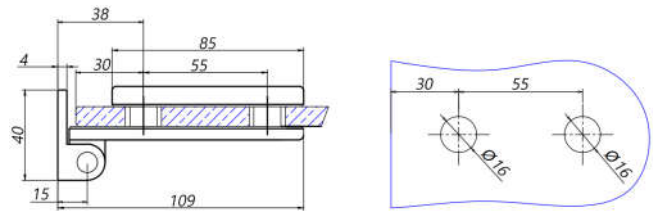

INH-K804-877

Ответная часть (87-6 AL) на стекло, анодированный алюминий

INH-K804-854

Петля (85-4 SSS) на коробку, нерж. сталь матовая

INH-K804-855

Петля (85-4 AL) на коробку, Анодированный алюминий

INH-K804-864