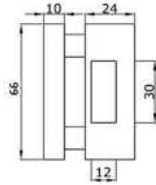

INH-K804-871

Замок (87 AL) с нажимной ручкой, притвором, Анодированный алюминий

INH-K804-862

Ответная часть (86-3 SSS) на стекло, нерж. сталь матовая

INH-K804-863

Ответная часть (86-3 AL) на стекло, Анодированный алюминий