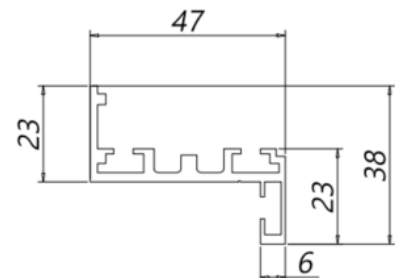

Петля (86-5 SSS) на коробку, нерж. сталь матовая

INH-K804-865

Петля (86-5 AL) на коробку, Анодированный алюминий

INH-K804-874

Петля (87-4 SNP) AL под нерж. сталь

INH-K804-875

Петля (87-4 AL) Анодированный алюминий

INH-K804-866

Петля (85-4 SNP) на коробку, AL под нерж. сталь

INH-K804-867

Петля (85-4 AL) на коробку, Анодированный алюминий

INH-K804-801

Комплект (801 AL) L-обр... дверной коробки с уплотнителем и уголками. 2300+2300+1300, Анодированный алюминий

INH-K804-802

Комплект (802 AL) Z-обр... дверной коробки с уплотнителем и уголками. 2300+2300+1300, Анодированный алюминий

INH-K804-013

Замок (013 SSS) с нажимной ручкой и ответной частью на стекло, нерж. сталь матовая