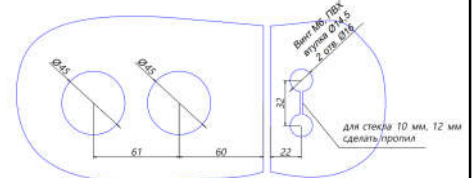

INH-K804-871

Замок (87 AL) с нажимной ручкой, притвором, Анодированный алюминий

INH-K804-862

Ответная часть (86-3 SSS) на стекло, нерж. сталь матовая

INH-K804-863

Ответная часть (86-3 AL) на стекло, Анодированный алюминий