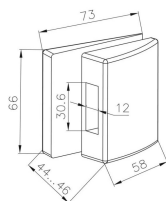

Ответная часть (87-3 SSS) на стекло, нерж. сталь матовая