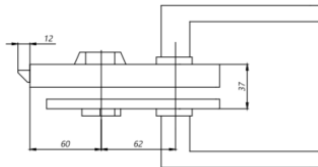

INH-K804-861

Замок (86 AL) с нажимной ручкой, Анодированный алюминий