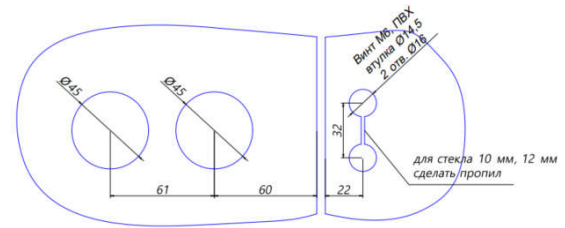

INH-K804-871

Замок (87 AL) с нажимной ручкой, притвором, Анодированный алюминий

INH-K804-862

Ответная часть (86-3 SSS) на стекло, нерж. сталь матовая

INH-K804-863

Ответная часть (86-3 AL) на стекло, Анодированный алюминий