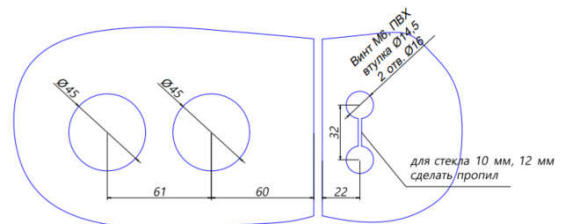

Ответная часть (87-3 SSS) на стекло, нерж. сталь матовая