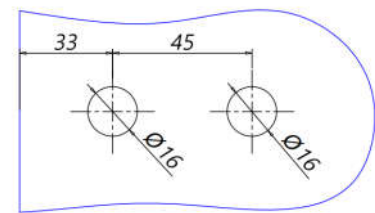

INH-K804-867

Петля (85-4 AL) на коробку, Анодированный алюминий