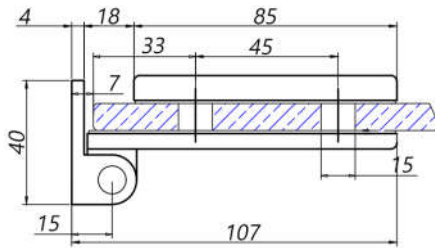

Петля (86-5 SSS) на коробку, нерж. сталь матовая

INH-K804-865

Петля (86-5 AL) на коробку, Анодированный алюминий

INH-K804-874

Петля (87-4 SNP) AL под нерж. сталь

INH-K804-875

Петля (87-4 AL) Анодированный алюминий

INH-K804-866

Петля (85-4 SNP) на коробку, AL под нерж. сталь

INH-K804-867

Петля (85-4 AL) на коробку, Анодированный алюминий

INH-K804-801

Комплект (801 AL) L-обр... дверной коробки с уплотнителем и уголками. 2300+2300+1300, Анодированный алюминий