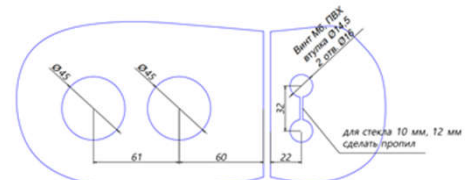

INH-K804-861

Замок (86 AL) с нажимной ручкой, Анодированный алюминий