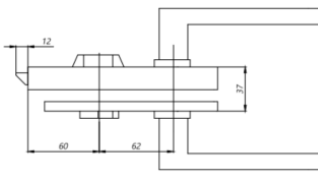

INH-K804-860

Замок (86 SSS) с нажимной ручкой, притвором, нерж. сталь матовая