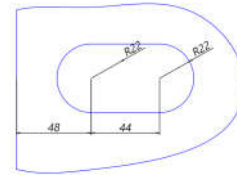

Фурнитура для
межкомнатных дверей

INH-K804-850

Защелка сантехническая (85 SSS) с нажимной ручкой с притвором, язычок переворачивается, нерж. сталь матовая

INH-K804-851

Защелка сантехническая (85 AL) с нажимной ручкой с притвором, язычок переворачивается, Анод. алюминий