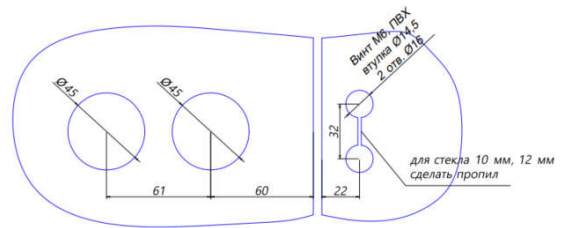

INH-K804-871

Замок (87 AL) с нажимной ручкой, притвором, Анодированный алюминий

INH-K804-862

Ответная часть (86-3 SSS) на стекло, нерж. сталь матовая

INH-K804-863

Ответная часть (86-3 AL) на стекло, Анодированный алюминий