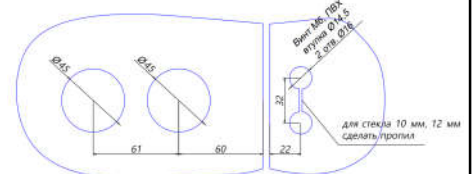

INH-K804-871

Замок (87 AL) с нажимной ручкой, притвором, Анодированный алюминий