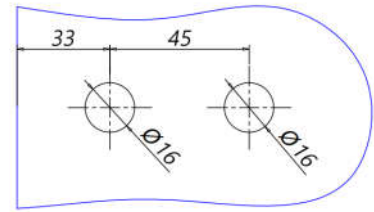

INH-K804-866

Петля (85-4 SNP) на коробку, AL под нерж. сталь