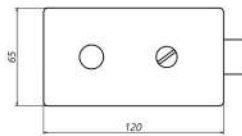

Фурнитура для
межкомнатных дверей

INH-K804-850

Защелка сантехническая (85 SSS) с нажимной ручкой с притвором, язычок переворачивается, нерж. сталь матовая

INH-K804-851

Защелка сантехническая (85 AL) с нажимной ручкой с притвором, язычок переворачивается, Анод. алюминий