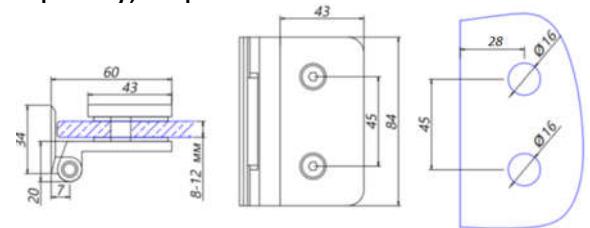

INH-K804-864

Петля (86-5 SSS) на коробку, нерж. сталь матовая