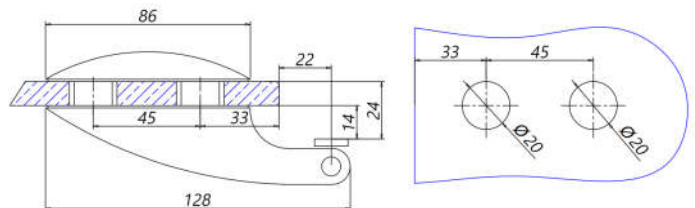

Петля (86-5 SSS) на коробку, нерж. сталь матовая

INH-K804-865

Петля (86-5 AL) на коробку, Анодированный алюминий

INH-K804-874

Петля (87-4 SNP) AL под нерж. сталь

INH-K804-875

Петля (87-4 AL) Анодированный алюминий